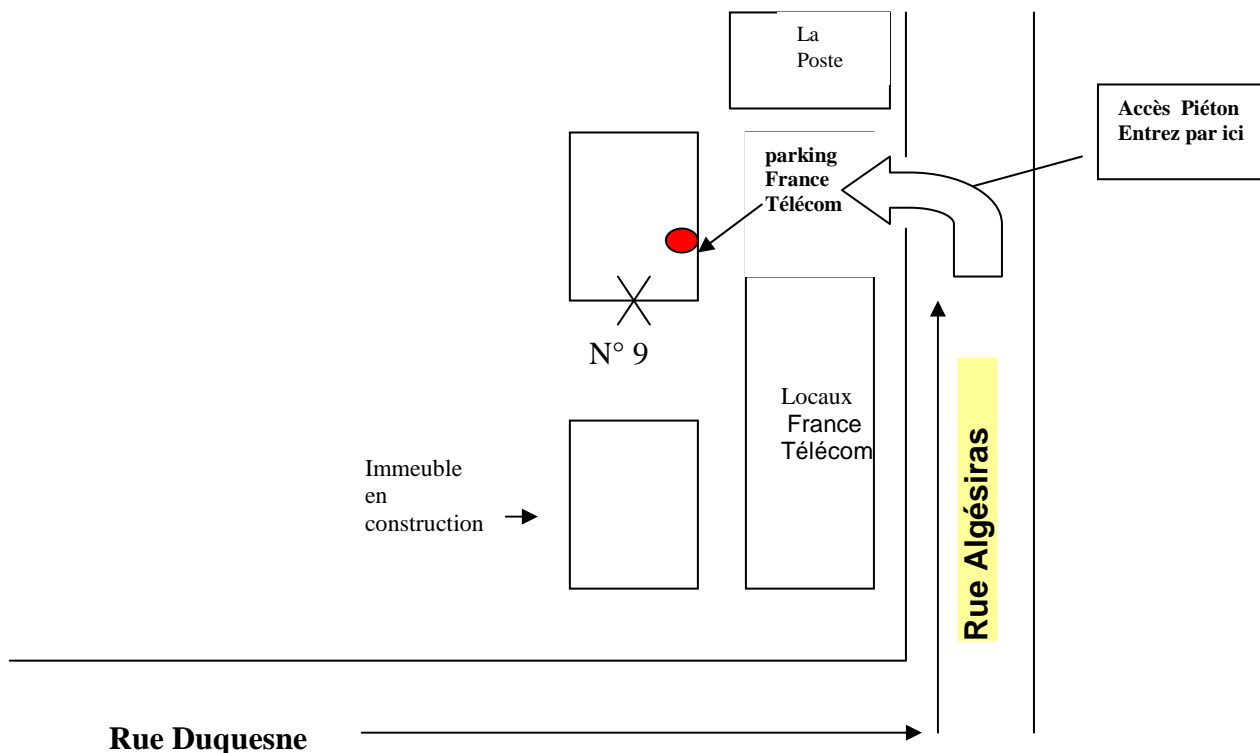

Plan

Nouveaux locaux d'ENERGENCE

Agence de maîtrise de l'énergie et du climat du Pays de Brest

9, rue Duquesne, niveau 1.

L'accès aux nouveaux locaux d'Energie situés au 9 rue Duquesne se fait provisoirement **par la rue Algésiras**, Il s'agit d'un accès exclusivement piéton par le parking de France Telecom (éventuellement suivre le fléchage de BMA).